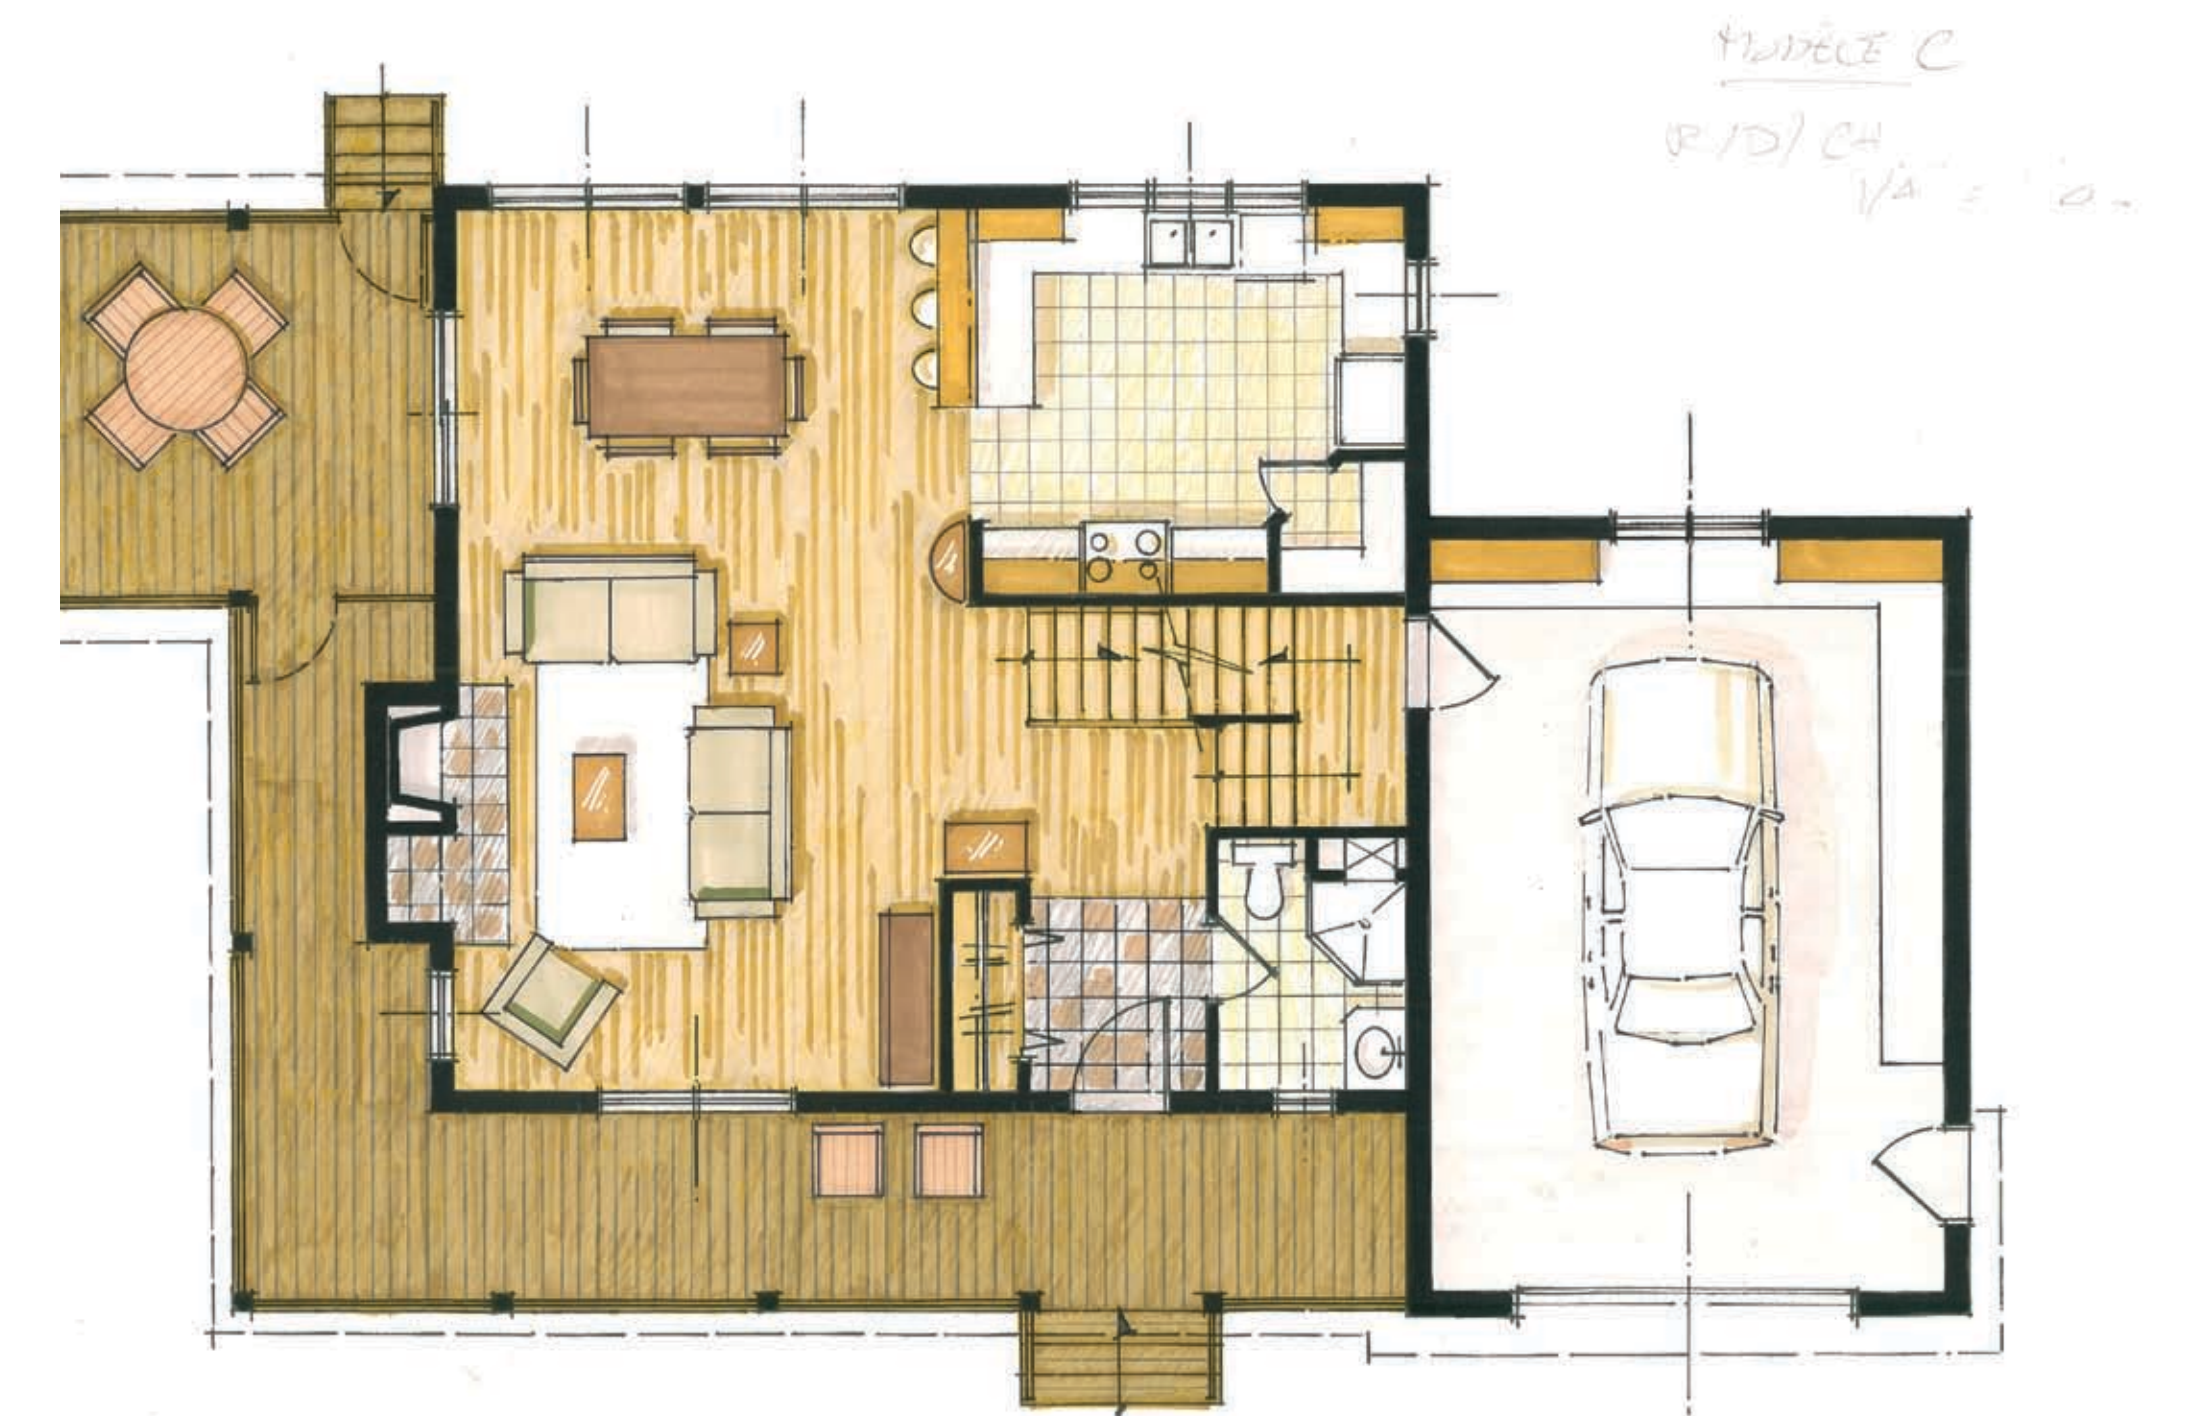

La Ouareau

Rez-de-chaussée

Étage

Superficie habitable : 2 060 pi²
Chambre : 3
Salle de bain : 2

Garage : 380 pi²
Autre pièce : séjour ou bureau